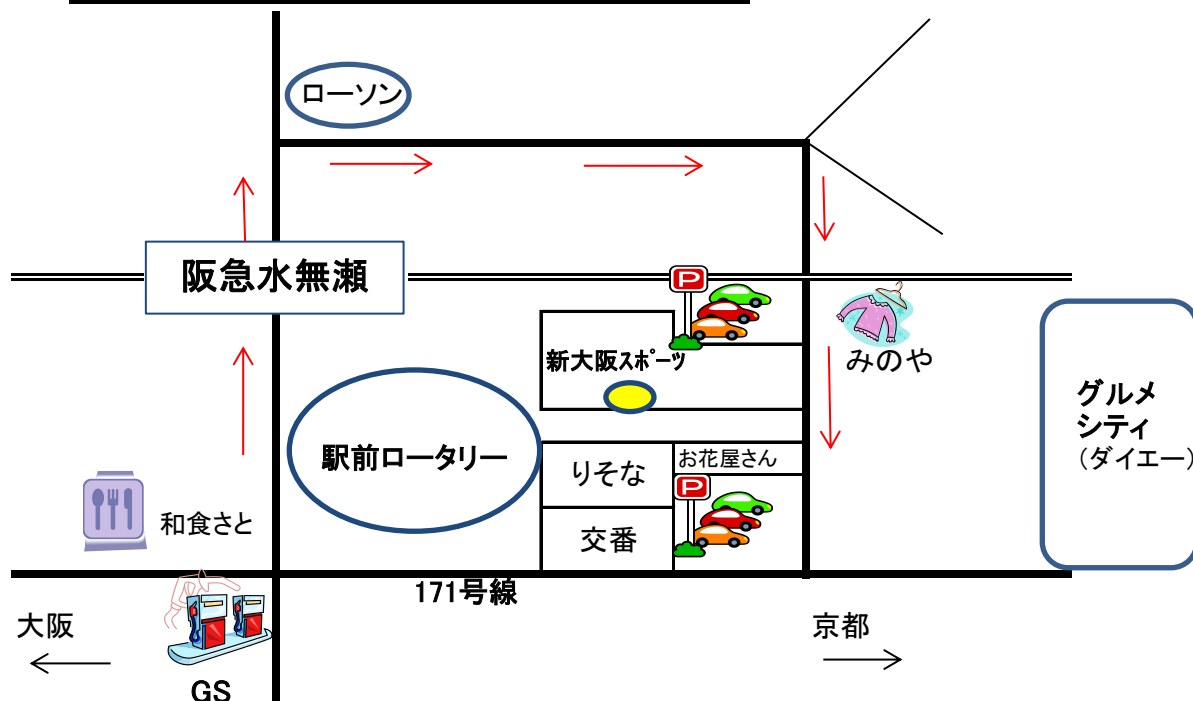

新大阪スポーツ駐車場のご案内

※駅のロータリーへの駐車は禁止になっておりますので
建物裏側の駐車場、もしくは花屋さんの裏側に駐車
していただきます様宜しくお願いします。
建物裏側に停めて頂く場合は、建物側に、お花屋さんの
裏側はスペース1台分となっておりますので、ご注意ください。

《お問合せ》 ☎075-962-1552